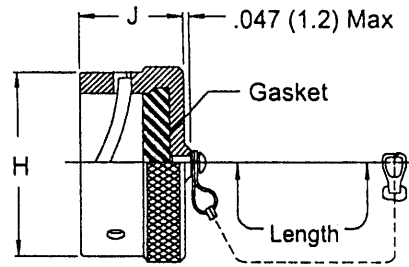

Protective Covers

MIL-C-26482用

プラグ キャップ

リセプタクル キャップ

プラグ キャップ		リセプタクル キャップ	
シェル・サイズ	型番	シェル・サイズ	型番
8	MS3180-08	8	MS3181-08
10	MS3180-10	10	MS3181-10
12	MS3180-12	12	MS3181-12
14	MS3180-14	14	MS3181-14
16	MS3180-16	16	MS3181-16
18	MS3180-18	18	MS3181-18
20	MS3180-20	20	MS3181-20
22	MS3180-22	22	MS3181-22
24	MS3180-24	24	MS3181-24

シェル サイズ	寸 法				
	E Dia	F Max	G Dia	H Dia	J Max
8	12.0	14.3	18.3	18.6	14.3
10	15.0	14.3	21.4	21.8	14.3
12	19.1	14.3	25.4	25.4	14.3
14	22.2	14.3	28.6	28.6	14.3
16	25.4	14.3	31.8	31.8	14.3
18	28.6	14.3	34.9	34.9	14.3
20	31.8	15.9	38.1	38.1	14.3
22	34.9	15.9	41.3	41.3	14.3
24	38.1	16.7	44.5	44.5	15.3