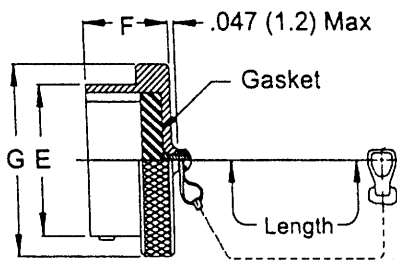

Protective Covers

MIL-C-26482用

プラグ キャップ

リセプタクル キャップ

プラグ キャップ		リセプタクル キャップ	
シェル・サイズ	型番	シェル・サイズ	型番
8	MS3180-08	8	MS3181-08
10	MS3180-10	10	MS3181-10
12	MS3180-12	12	MS3181-12
14	MS3180-14	14	MS3181-14
16	MS3180-16	16	MS3181-16
18	MS3180-18	18	MS3181-18
20	MS3180-20	20	MS3181-20
22	MS3180-22	22	MS3181-22
24	MS3180-24	24	MS3181-24

シェル サイズ	寸 法				
	E Dia	F Max	G Dia	H Dia	J Max
8	12.0	14.3	18.3	18.6	14.3
10	15.0	14.3	21.4	21.8	14.3
12	19.1	14.3	25.4	25.4	14.3
14	22.2	14.3	28.6	28.6	14.3
16	25.4	14.3	31.8	31.8	14.3
18	28.6	14.3	34.9	34.9	14.3
20	31.8	15.9	38.1	38.1	14.3
22	34.9	15.9	41.3	41.3	14.3
24	38.1	16.7	44.5	44.5	15.3